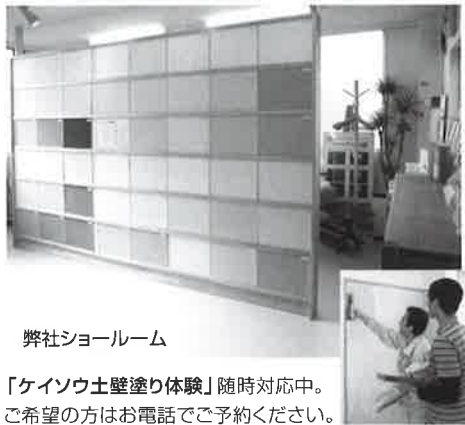

「塗り体験」やご見学も歓迎いたします。まずはお電話を。

弊社事務所に施工しているさまざまな仕上げをご覧になれます。ぜひ、「エコ・Queen」を目で見て、手で触れて、ご体感ください。また、珪藻土壁材の本質についてもわかりやすくお話しいたします。

弊社ショールーム

「ケイソウ土壁塗り体験」随時対応中。
ご希望の方はお電話でご予約ください。

アクセス

- 多摩都市モノレール
「甲州街道」駅から徒歩10分
- ※多摩都市モノレールには、
JR中央線「立川」駅、または、
京王線「高幡不動」駅で乗り換え。