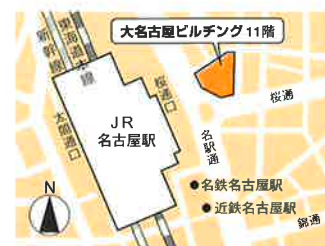

ご質問などお気軽にお電話ください ▶ TEL 042-843-2877

神戸と名古屋に展示ブースがございます。

HDC神戸 (ハウジング・デザイン・センター神戸)

所在地：兵庫県神戸市中央区東川崎町1-2-2
HDC神戸3階 コンフォートハウスプラザ

アクセス

- JR神戸駅南口出てすぐ
- 阪急・阪神・山陽「高速神戸駅」徒歩約4分
- 市営地下鉄海岸線「ハーバーランド駅」徒歩約3分

HDC名古屋 (ハウジング・デザイン・センター名古屋)

所在地：愛知県名古屋市中村区名駅三丁目28番12号
大名古屋ビルヂング11階 コンフォートハウスプラザ

アクセス

- JR名古屋駅から徒歩3分
- 近鉄名古屋駅から徒歩3分
- 名鉄名古屋駅から徒歩3分
- 地下鉄東山線名古屋駅から徒歩1分
- 地下鉄桜通線名古屋駅から徒歩5分
- あおなみ線名古屋駅から徒歩5分

珪藻土壁材のパイオニア

〒191-0012 東京都日野市日野 270-4

tel.042-843-2877 fax.042-843-2899